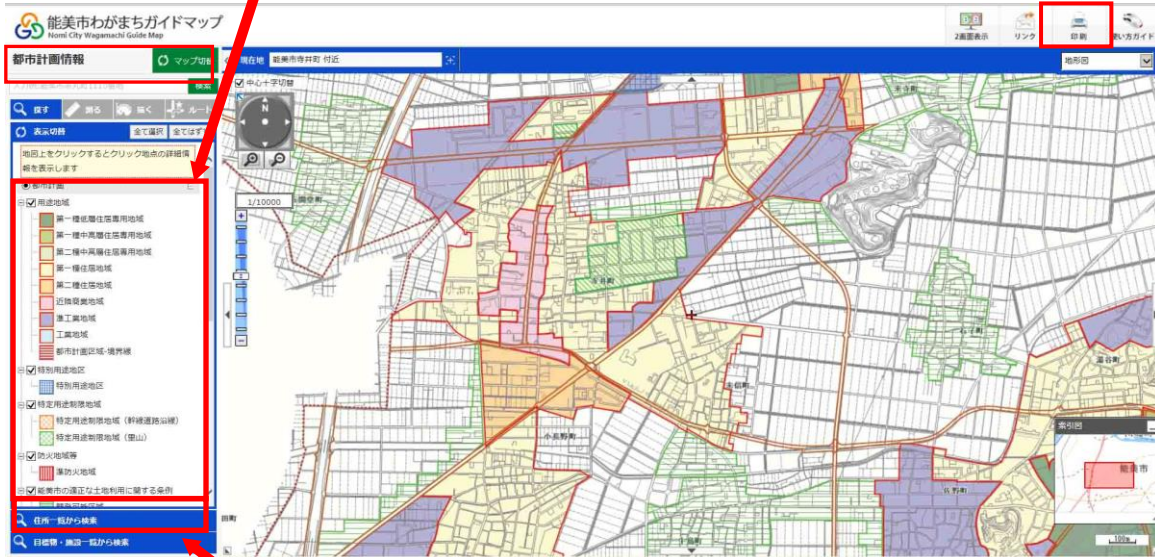

防災情報
防災情報を検索できます。

公営区域情報
公営区域情報を検索できます。

都市計画情報
都市計画情報を検索できます。

道路情報
道路情報を検索できます。

スマートフォンサイトはこちら
QRコードをお読みください。
(一部未対応の機種があります)

用途地域等はこちら
(A)

道路はこちら(B)

能美市

建築住宅課

TEL 0761-58-2251

用途地域など

(A)

知りたい規制情報をレイヤ別に表示できます。

印刷も可能です。

住所から検索することも出来ます。

クリックした場所の詳細な情報を閲覧できます。