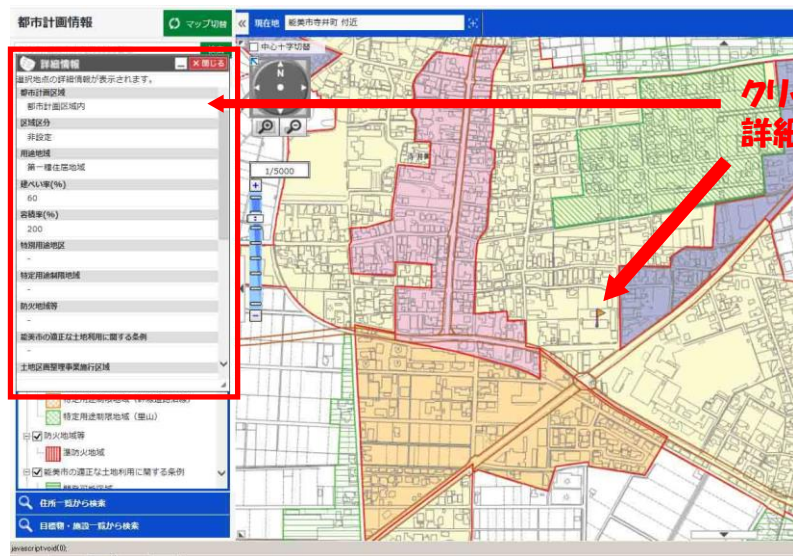

防災情報
防災情報を検索できます。

公営区域情報
公営区域情報を検索できます。

都市計画情報
都市計画情報を検索できます。

道路情報
道路情報を検索できます。

スマートフォンサイトはこちら
QRコードをお読みください。
(一部未対応の機種があります)

用途地域等はこちら
(A)

道路はこちら(B)

能美市

建築住宅課

TEL 0761-58-2251

用途地域など

(A)

知りたい規制情報をレイヤ別に表示できます。

印刷も可能です。

住所から検索することも出来ます。

クリックした場所の詳細な情報を閲覧できます。