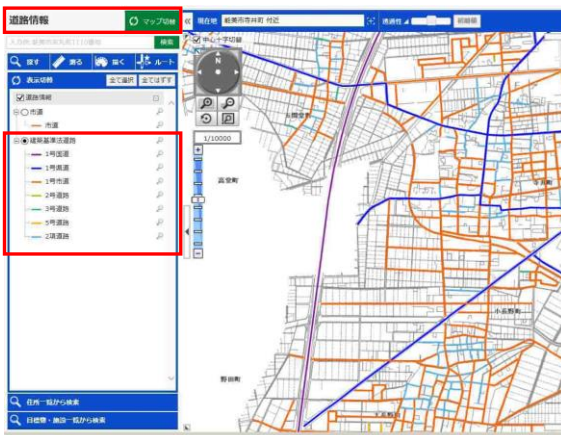

能美市

建築住宅課

TEL 0761-58-2251