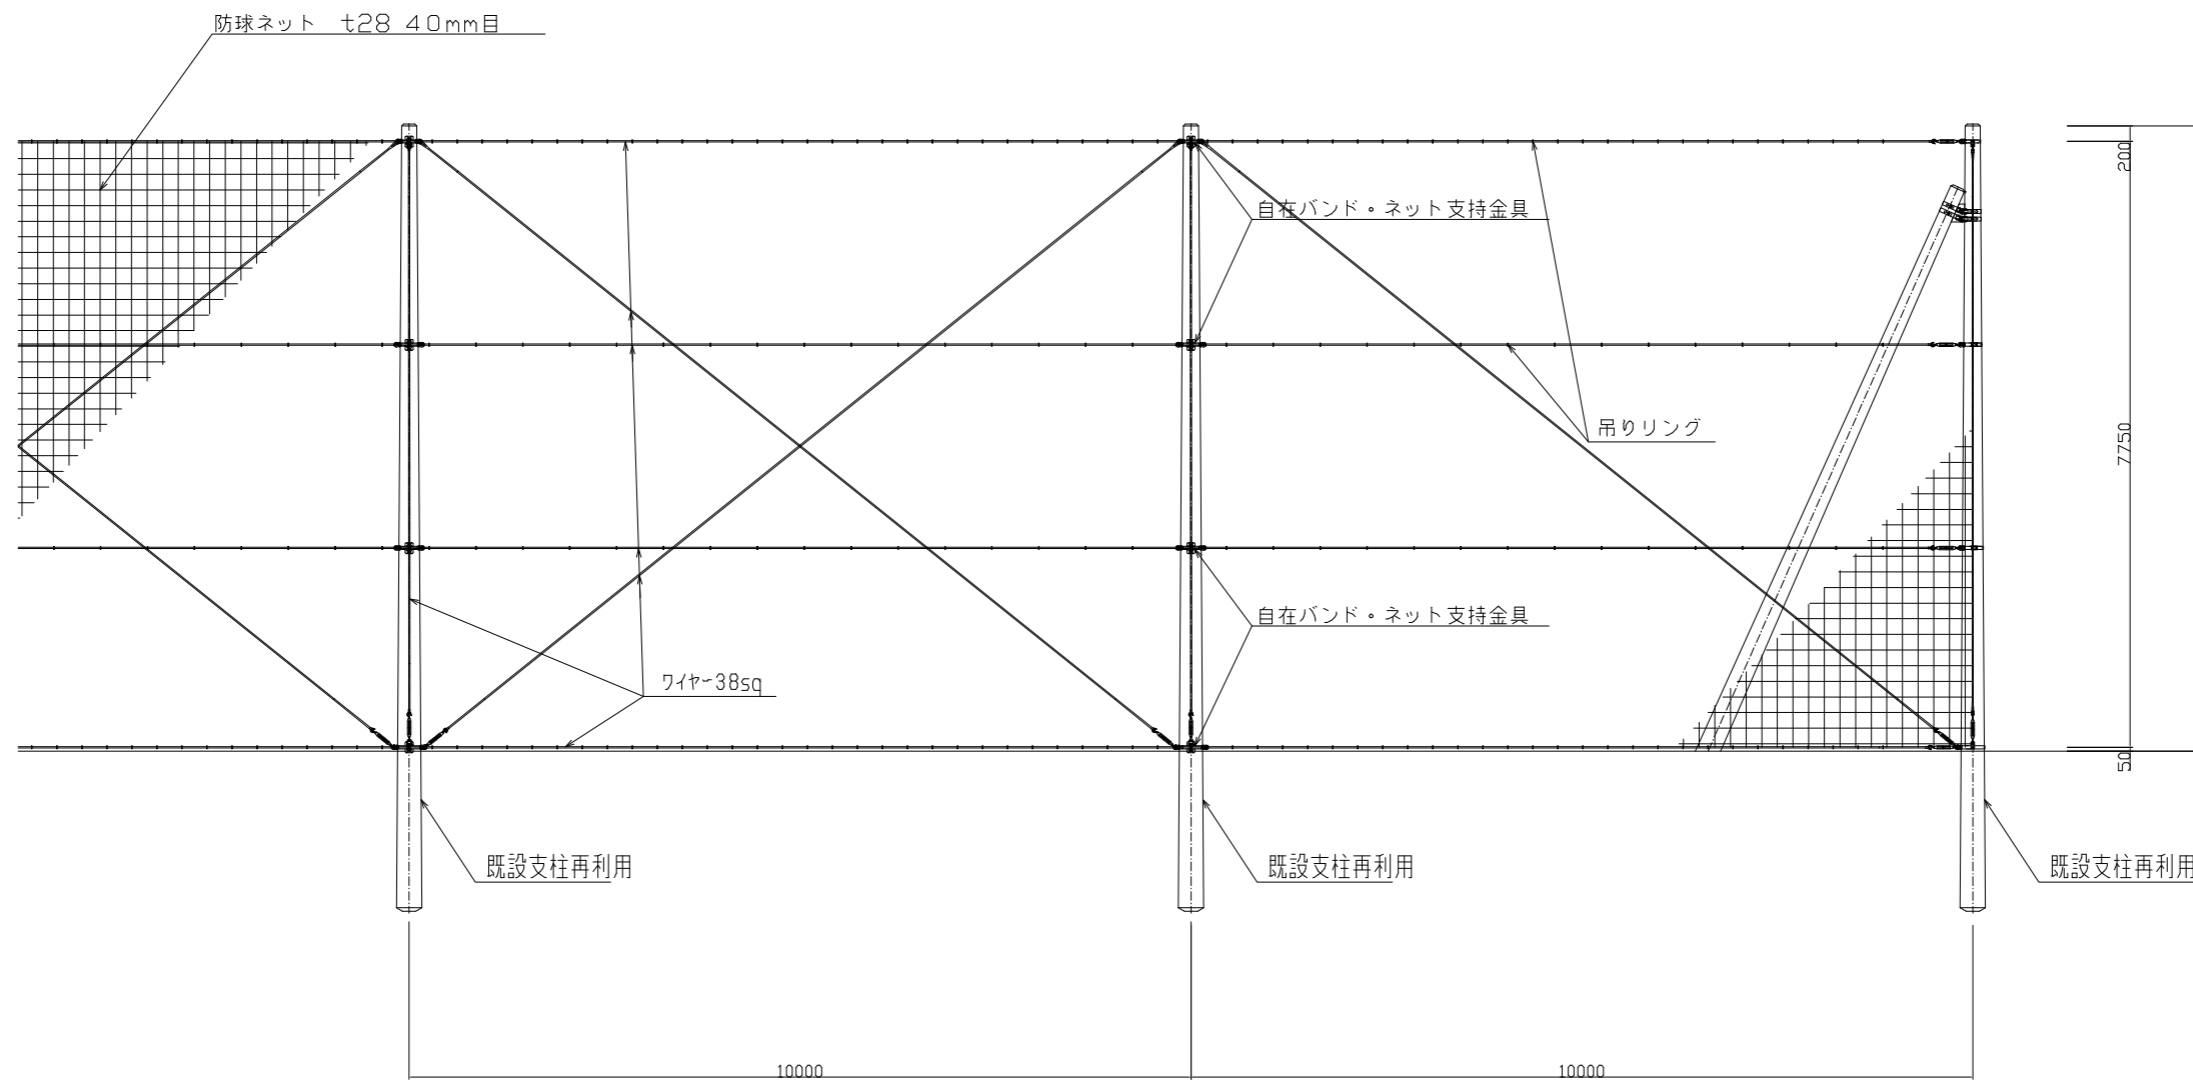

能美市寺井  
第二体育館

防球ネット張替  
3 塁側 62m

防球ネット張替  
1 塁側 70m

寺井中学校

グラウンド

北校舎

南校舎

講堂

校門

市立寺井保育園

参考図

令和 8 年度	
工事名	寺井中学校防球ネット張替修繕
箇所	能美市立寺井中学校
図名	詳細(参考)図
縮尺	
図面番号	2 / 2
能美市	