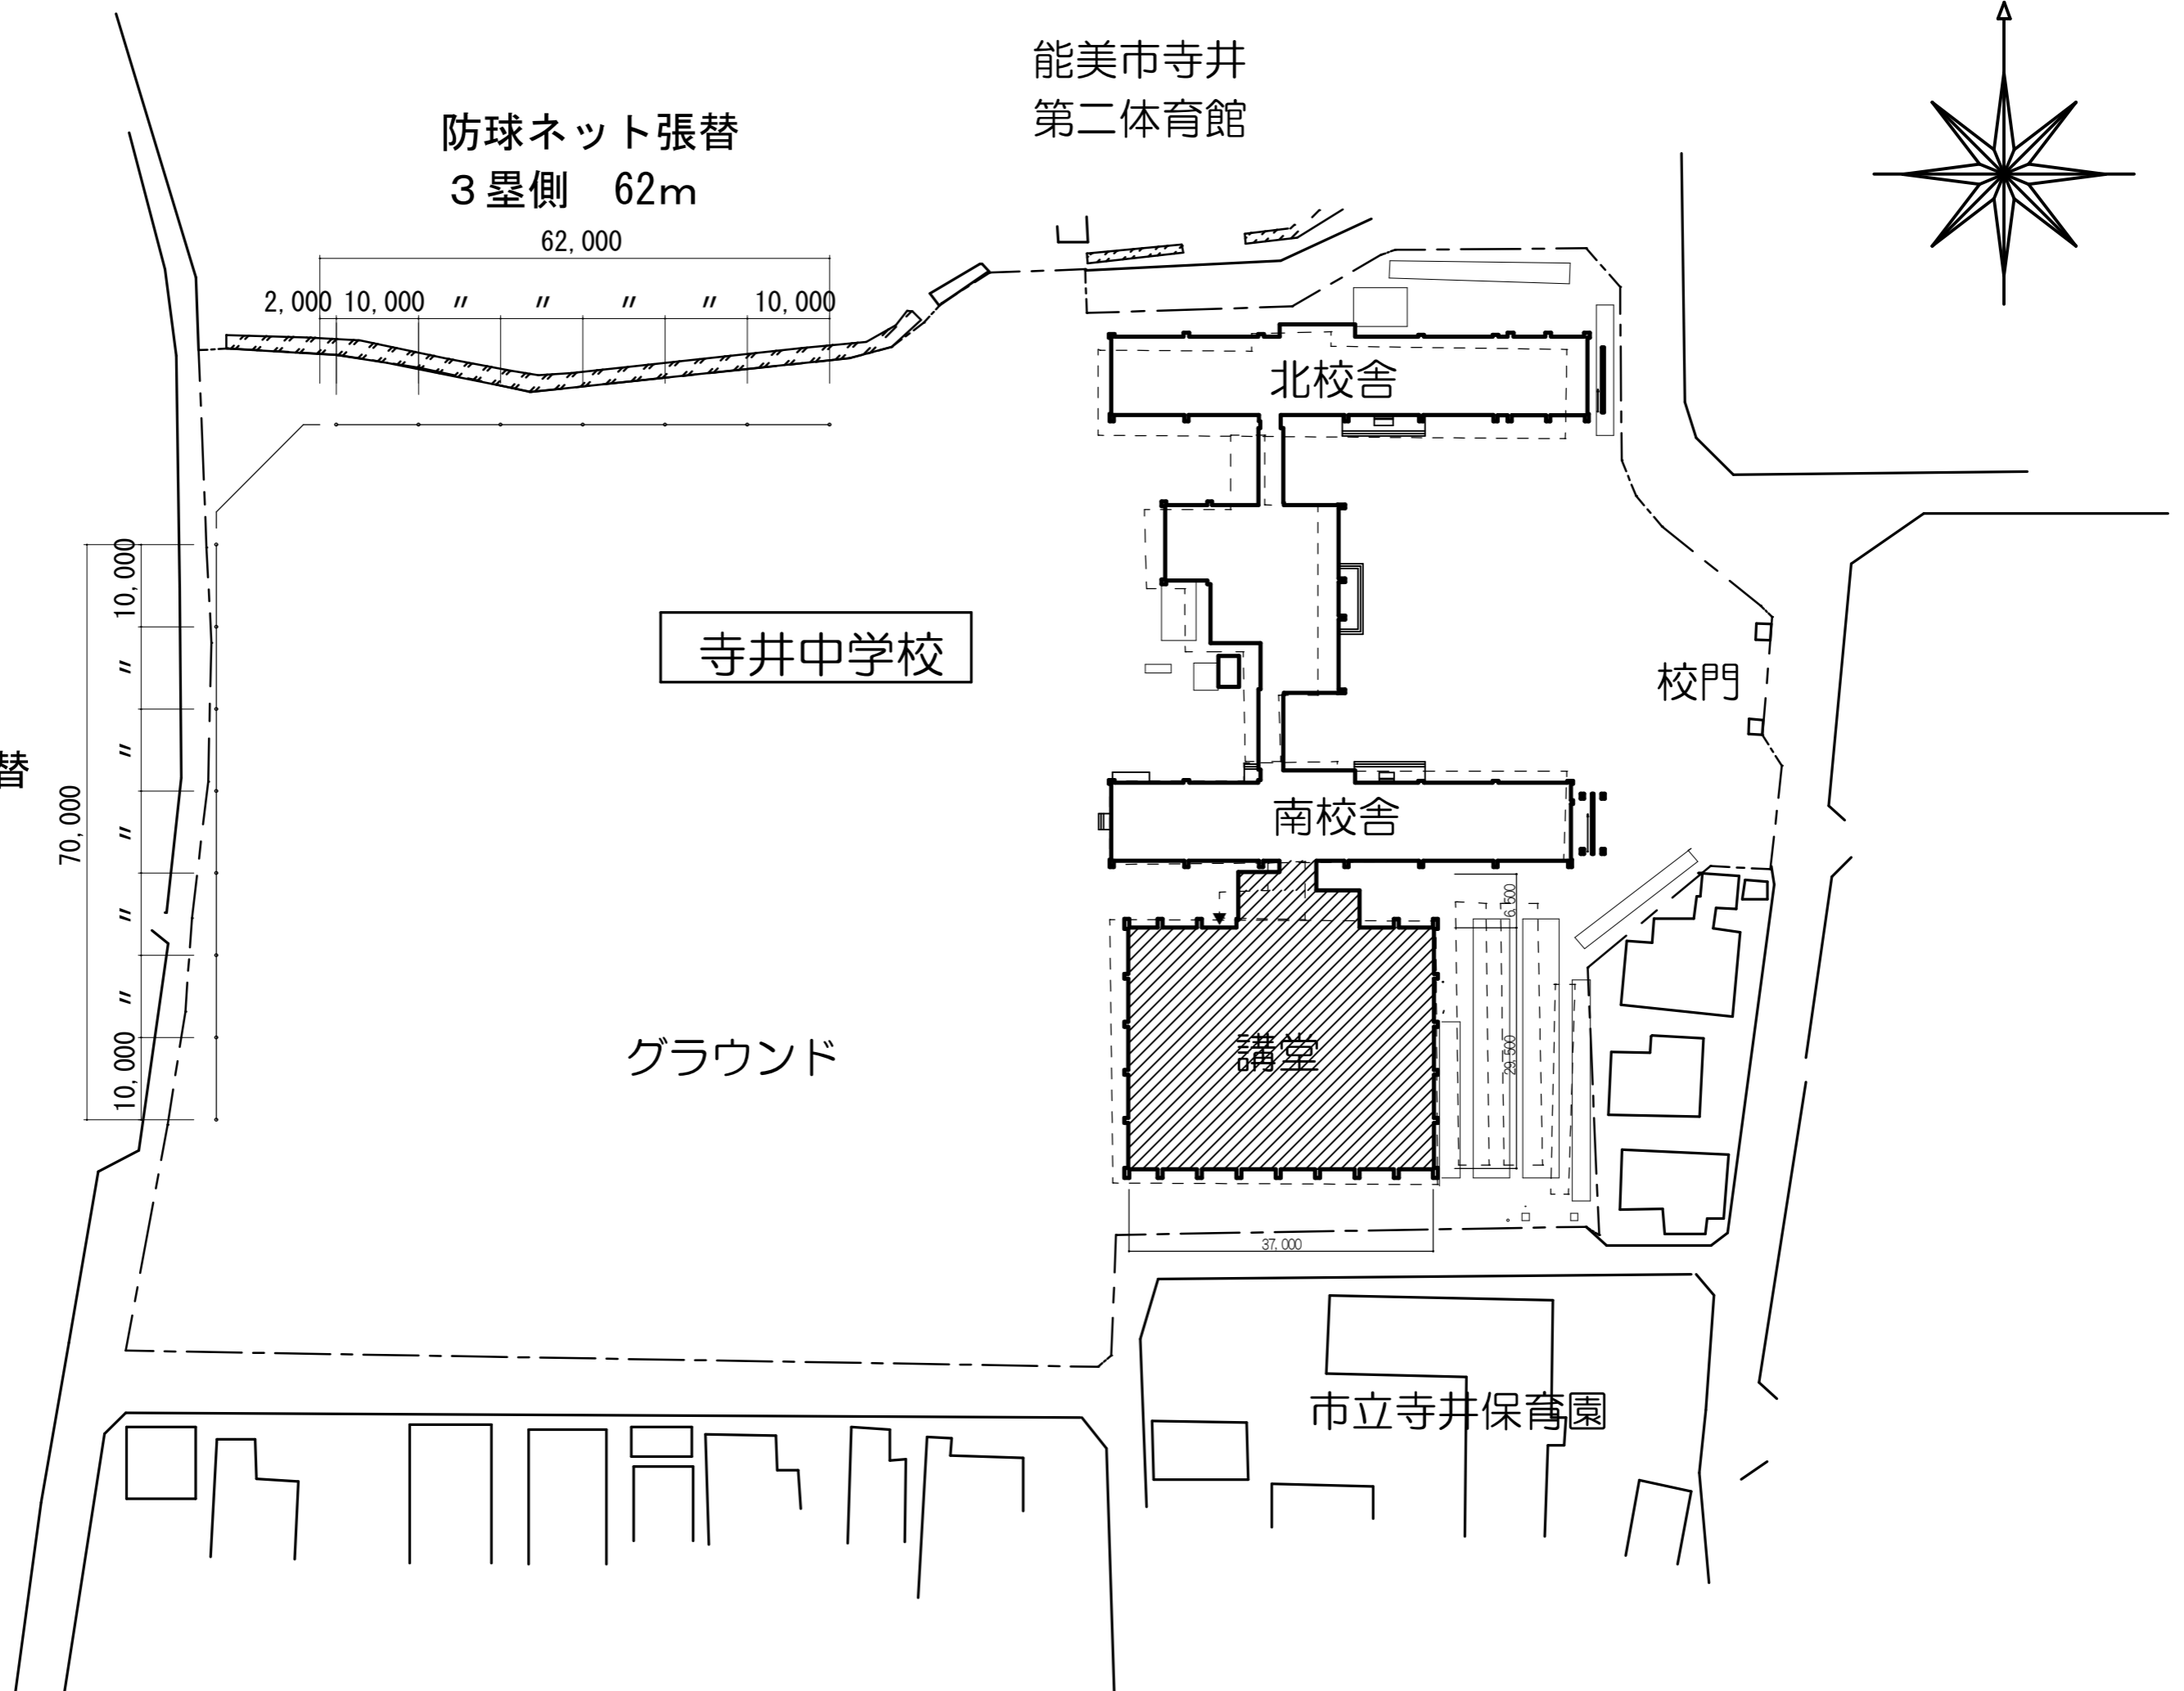

能美市寺井  
第二体育館

防球ネット張替  
3 塁側 62m

防球ネット張替  
1 塁側 70m

寺井中学校

グラウンド

北校舎

南校舎

講堂

校門

市立寺井保育園

参考図

令和 8 年度	
工事名	寺井中学校防球ネット張替修繕
箇所	能美市立寺井中学校
図名	詳細(参考)図
縮尺	
図面番号	2 / 2
能美市	