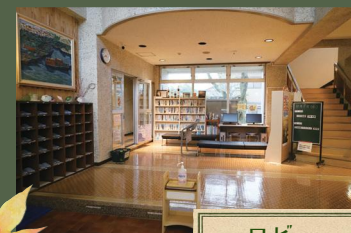

宮竹児童館は、広々とした大きな体育館が特徴の、落ち着いた雰囲気のある児童館です。どこか懐かしさを感じるあたたかな空間で、安心してのびのびと過ごすことができます。

体育館

ロビー

とよしつ

ゆうぎしつ

学習室

調理実習室

和室