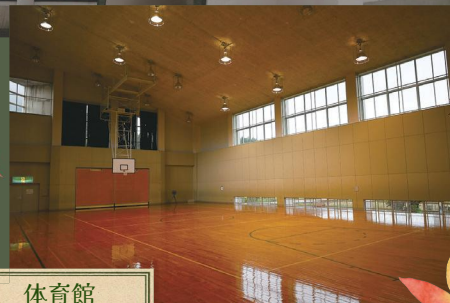

フィンガーアート

マジックピクチャー作り

コア・キッズ体操

かわいい小瓶

ゆらゆらランタン

おはなしの会

遊びのチャンピオン

つまみ細工

宮竹児童館は、広々とした大きな体育館が特徴の、落ち着いた雰囲気のある児童館です。どこか懐かしさを感じるあたたかな空間で、安心してのびのびと過ごすことができます。

体育館

ロビー

とよしつ

ゆうぎしつ

学習室

調理実習室

和室